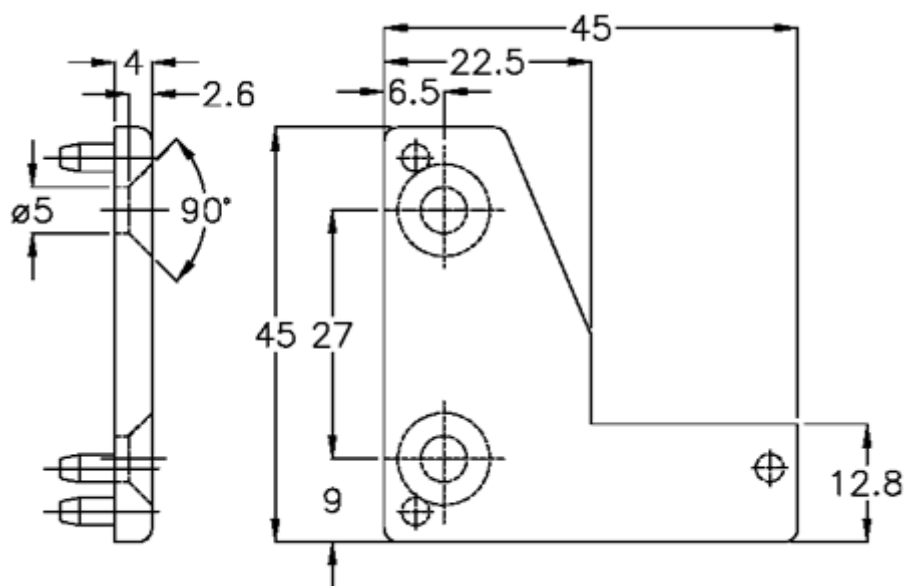

Varenummer: 0581421006
Beskrivelse: Hepco MCS endedæksel 1-243-0047
Str 22,5x45(R)

Mål

Størrelse = 22,5x45(R)

Vægt (kg) = 0.004